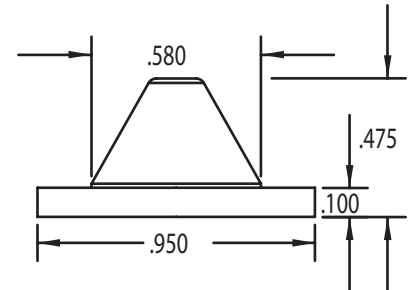

FILTER WASHERS

4370400 - .525 OD 60x50 SS

Gasket Material

PVC - Black Vinyl Plastisol
70 Durumometer Shore A

Mesh Material

304 Stainless Steel

Mesh Size

20x20 Mesh - 915 Micron
30x30 Mesh - 697 Micron
60x50 Mesh - 254 Micron
100x100 Mesh - 139 Micron

4370420 - .600 OD 60x50 SS
4370430 - .600 OD 100x100 SS

4370150 - .722 OD 60x50 SS

4370460 - .835 OD 30x30 SS
4370310 - .835 OD 60x50 SS

4370230 - .950 OD 30x30 SS
4370250 - .950 OD 60x50 SS

4370260 - 1.00 OD 12x12 SS
8331000 - 1.00 OD 30x30 SS

4370130 - 1.00 OD 60x50 SS
4370240 - 1.00 OD 100x100 SS

4370280 - 1.142 OD 30x30 SS
8331000 - 1.142 OD 60x50 SS

4370160 - 1.25 OD 30x30 SS
4370480 - 1.25 OD 60x50 SS

4370550 - 1.375 OD 20x20 SS
4370220 - 1.375 OD 30x30 SS