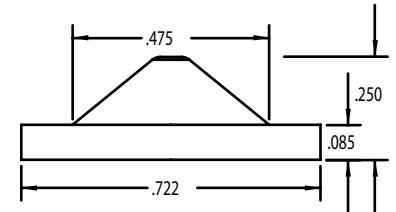

FILTER WASHERS

4370400 - .525 OD 60x50 SS

Gasket Material

PVC - Black Vinyl Plastisol
70 Durumometer Shore A

Mesh Material

304 Stainless Steel

Mesh Size

20x20 Mesh - 915 Micron
30x30 Mesh - 697 Micron
60x50 Mesh - 254 Micron
100x100 Mesh - 139 Micron

4370420 - .600 OD 60x50 SS
4370430 - .600 OD 100x100 SS

4370150 - .722 OD 60x50 SS

4370460 - .835 OD 30x30 SS
4370310 - .835 OD 60x50 SS

4370230 - .950 OD 30x30 SS
4370250 - .950 OD 60x50 SS

4370260 - 1.00 OD 12x12 SS
8331000 - 1.00 OD 30x30 SS

4370130 - 1.00 OD 60x50 SS
4370240 - 1.00 OD 100x100 SS

4370280 - 1.142 OD 30x30 SS
8331000 - 1.142 OD 60x50 SS

4370160 - 1.25 OD 30x30 SS
4370480 - 1.25 OD 60x50 SS

4370550 - 1.375 OD 20x20 SS
4370220 - 1.375 OD 30x30 SS