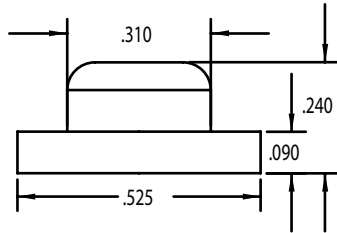

FILTER WASHERS

4370400 - .525 OD 60x50 SS

Gasket Material

PVC - Black Vinyl Plastisol
70 Durumometer Shore A

Mesh Material

304 Stainless Steel

Mesh Size

20x20 Mesh - 915 Micron
30x30 Mesh - 697 Micron
60x50 Mesh - 254 Micron
100x100 Mesh - 139 Micron

4370420 - .600 OD 60x50 SS
4370430 - .600 OD 100x100 SS

4370150 - .722 OD 60x50 SS

4370460 - .835 OD 30x30 SS
4370310 - .835 OD 60x50 SS

4370230 - .950 OD 30x30 SS
4370250 - .950 OD 60x50 SS

4370260 - 1.00 OD 12x12 SS
8331000 - 1.00 OD 30x30 SS

4370130 - 1.00 OD 60x50 SS
4370240 - 1.00 OD 100x100 SS

4370280 - 1.142 OD 30x30 SS
8331000 - 1.142 OD 60x50 SS

4370160 - 1.25 OD 30x30 SS
4370480 - 1.25 OD 60x50 SS

4370550 - 1.375 OD 20x20 SS
4370220 - 1.375 OD 30x30 SS