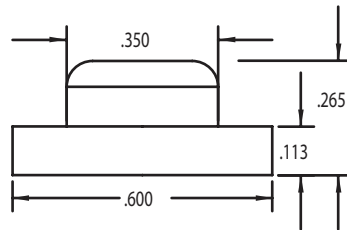

FILTER WASHERS

4370400 - .525 OD 60x50 SS

Gasket Material

PVC - Black Vinyl Plastisol
70 Durumometer Shore A

Mesh Material

304 Stainless Steel

Mesh Size

20x20 Mesh - 915 Micron
30x30 Mesh - 697 Micron
60x50 Mesh - 254 Micron
100x100 Mesh - 139 Micron

4370420 - .600 OD 60x50 SS
4370430 - .600 OD 100x100 SS

4370150 - .722 OD 60x50 SS

4370460 - .835 OD 30x30 SS
4370310 - .835 OD 60x50 SS

4370230 - .950 OD 30x30 SS
4370250 - .950 OD 60x50 SS

4370260 - 1.00 OD 12x12 SS
8331000 - 1.00 OD 30x30 SS

4370130 - 1.00 OD 60x50 SS
4370240 - 1.00 OD 100x100 SS

4370280 - 1.142 OD 30x30 SS
8331000 - 1.142 OD 60x50 SS

4370160 - 1.25 OD 30x30 SS
4370480 - 1.25 OD 60x50 SS

4370550 - 1.375 OD 20x20 SS
4370220 - 1.375 OD 30x30 SS