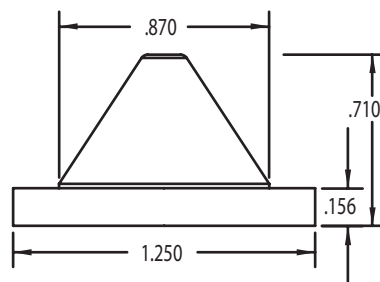

FILTER WASHERS

4370400 - .525 OD 60x50 SS

Gasket Material

PVC - Black Vinyl Plastisol
70 Durumometer Shore A

Mesh Material

304 Stainless Steel

Mesh Size

20x20 Mesh - 915 Micron
30x30 Mesh - 697 Micron
60x50 Mesh - 254 Micron
100x100 Mesh - 139 Micron

4370420 - .600 OD 60x50 SS
4370430 - .600 OD 100x100 SS

4370150 - .722 OD 60x50 SS

4370460 - .835 OD 30x30 SS
4370310 - .835 OD 60x50 SS

4370230 - .950 OD 30x30 SS
4370250 - .950 OD 60x50 SS

4370260 - 1.00 OD 12x12 SS
8331000 - 1.00 OD 30x30 SS

4370130 - 1.00 OD 60x50 SS
4370240 - 1.00 OD 100x100 SS

4370280 - 1.142 OD 30x30 SS
8331000 - 1.142 OD 60x50 SS

4370160 - 1.25 OD 30x30 SS
4370480 - 1.25 OD 60x50 SS

4370550 - 1.375 OD 20x20 SS
4370220 - 1.375 OD 30x30 SS