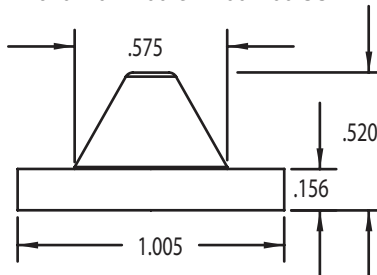

FILTER WASHERS

4370400 - .525 OD 60x50 SS

Gasket Material

PVC - Black Vinyl Plastisol
70 Durumometer Shore A

Mesh Material

304 Stainless Steel

Mesh Size

20x20 Mesh - 915 Micron
30x30 Mesh - 697 Micron
60x50 Mesh - 254 Micron
100x100 Mesh - 139 Micron

4370420 - .600 OD 60x50 SS
4370430 - .600 OD 100x100 SS

4370150 - .722 OD 60x50 SS

4370460 - .835 OD 30x30 SS
4370310 - .835 OD 60x50 SS

4370230 - .950 OD 30x30 SS
4370250 - .950 OD 60x50 SS

4370260 - 1.00 OD 12x12 SS
8331000 - 1.00 OD 30x30 SS

4370130 - 1.00 OD 60x50 SS
4370240 - 1.00 OD 100x100 SS

4370280 - 1.142 OD 30x30 SS
8331000 - 1.142 OD 60x50 SS

4370160 - 1.25 OD 30x30 SS
4370480 - 1.25 OD 60x50 SS

4370550 - 1.375 OD 20x20 SS
4370220 - 1.375 OD 30x30 SS