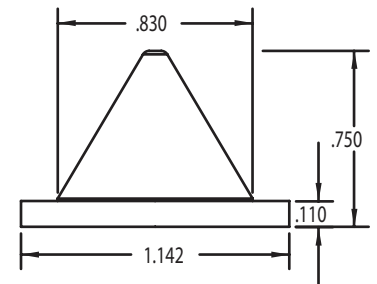

FILTER WASHERS

4370400 - .525 OD 60x50 SS

Gasket Material

PVC - Black Vinyl Plastisol
70 Durumometer Shore A

Mesh Material

304 Stainless Steel

Mesh Size

20x20 Mesh - 915 Micron
30x30 Mesh - 697 Micron
60x50 Mesh - 254 Micron
100x100 Mesh - 139 Micron

4370420 - .600 OD 60x50 SS
4370430 - .600 OD 100x100 SS

4370150 - .722 OD 60x50 SS

4370460 - .835 OD 30x30 SS
4370310 - .835 OD 60x50 SS

4370230 - .950 OD 30x30 SS
4370250 - .950 OD 60x50 SS

4370260 - 1.00 OD 12x12 SS
8331000 - 1.00 OD 30x30 SS

4370130 - 1.00 OD 60x50 SS
4370240 - 1.00 OD 100x100 SS

4370280 - 1.142 OD 30x30 SS
8331000 - 1.142 OD 60x50 SS

4370160 - 1.25 OD 30x30 SS
4370480 - 1.25 OD 60x50 SS

4370550 - 1.375 OD 20x20 SS
4370220 - 1.375 OD 30x30 SS