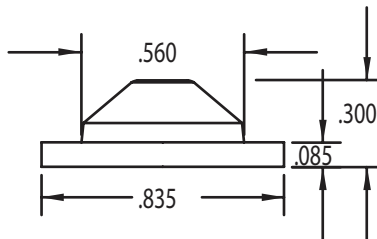

FILTER WASHERS

4370400 - .525 OD 60x50 SS

Gasket Material

PVC - Black Vinyl Plastisol
70 Durumometer Shore A

Mesh Material

304 Stainless Steel

Mesh Size

20x20 Mesh - 915 Micron
30x30 Mesh - 697 Micron
60x50 Mesh - 254 Micron
100x100 Mesh - 139 Micron

4370420 - .600 OD 60x50 SS
4370430 - .600 OD 100x100 SS

4370150 - .722 OD 60x50 SS

4370460 - .835 OD 30x30 SS
4370310 - .835 OD 60x50 SS

4370230 - .950 OD 30x30 SS
4370250 - .950 OD 60x50 SS

4370260 - 1.00 OD 12x12 SS
8331000 - 1.00 OD 30x30 SS

4370130 - 1.00 OD 60x50 SS
4370240 - 1.00 OD 100x100 SS

4370280 - 1.142 OD 30x30 SS
8331000 - 1.142 OD 60x50 SS

4370160 - 1.25 OD 30x30 SS
4370480 - 1.25 OD 60x50 SS

4370550 - 1.375 OD 20x20 SS
4370220 - 1.375 OD 30x30 SS